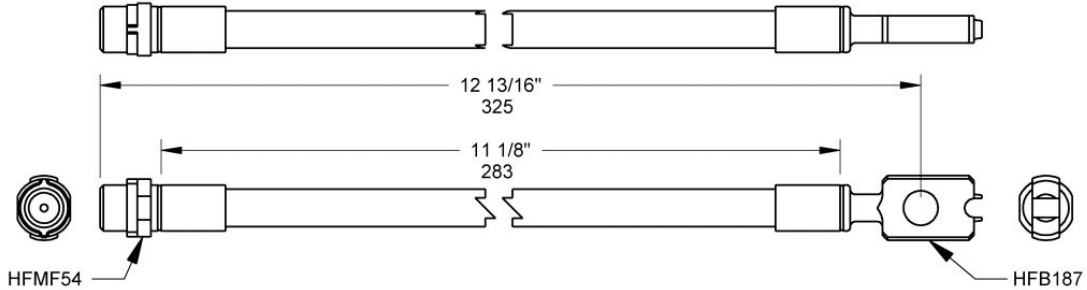

1999-On	Seat	Toledo
1999-On	Seat	Toledo
2002-2008	Skoda	Superb
2002-2008	Skoda	Superb
Not Available	Volkswagen	Passat
Not Available	Volkswagen	Passat

Audi od 1998 do 2005 A6

Rear **BQ506233**