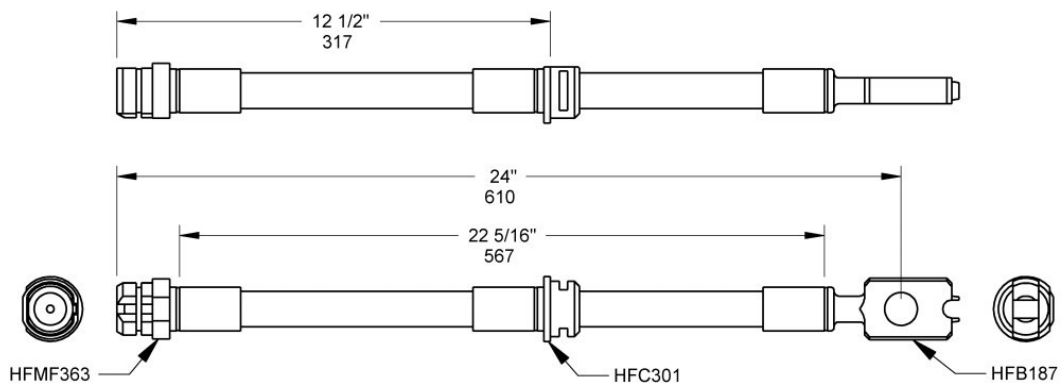

1996-2003	Audi	A3
1998-2005	Audi	A6
1998-2005	Audi	A6
1999-On	Seat	Toledo
1999-On	Seat	Toledo
2002-2008	Skoda	Superb
2002-2008	Skoda	Superb
Not Available	Volkswagen	Passat
Not Available	Volkswagen	Passat

Rear LH **BQ506918**

Year	Make	Model
1996-2003	Audi	A3
1996-2003	Audi	A3
1998-2005	Audi	A6
1998-2005	Audi	A6
1999-On	Seat	Toledo
1999-On	Seat	Toledo
2002-2008	Skoda	Superb
2002-2008	Skoda	Superb
Not Available	Volkswagen	Passat
Not Available	Volkswagen	Passat

Rear LH **BQ506918**

Year	Make	Model
1996-2003	Audi	A3
1996-2003	Audi	A3
1998-2005	Audi	A6
1998-2005	Audi	A6
1999-On	Seat	Toledo
1999-On	Seat	Toledo
2002-2008	Skoda	Superb
2002-2008	Skoda	Superb
Not Available	Volkswagen	Passat
Not Available	Volkswagen	Passat

Audi   **od 2003**   **A3**

Front **BQ506006**   A=HFMF363   B=HFB187